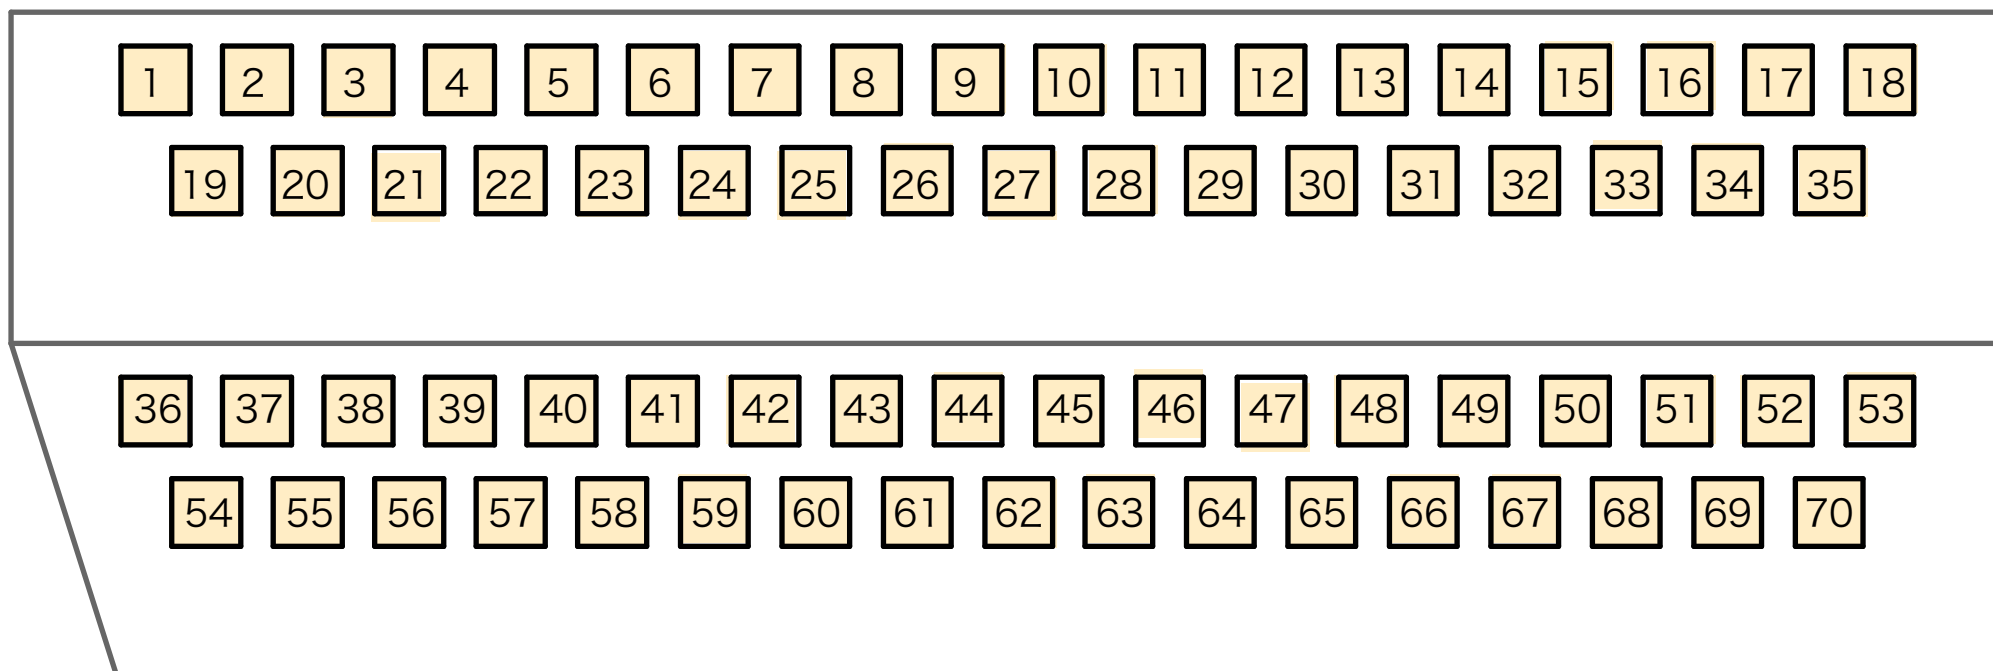

長興寺 青松山霊園「個人墓地」区画図

※ は売約済み

お問い合わせ：曹洞宗青松山霊園 TEL 0263-52-0603